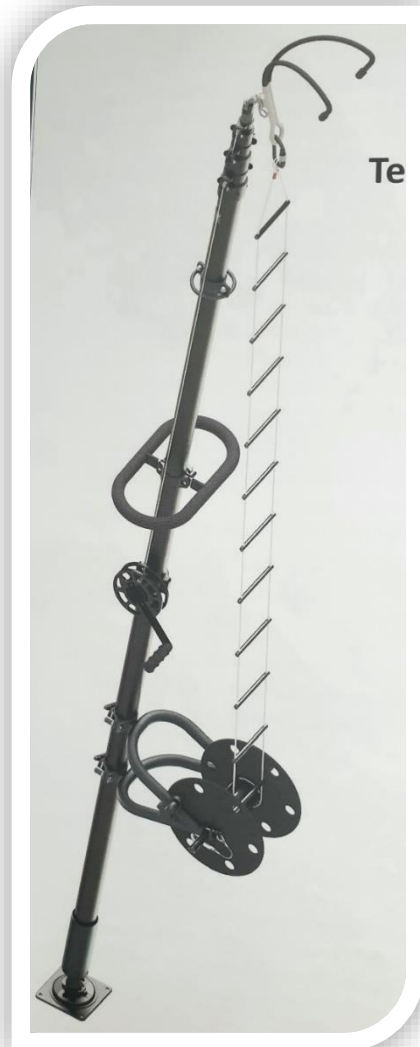

## PERCHE TELESCOPIQUE WINDUP 15 m

- Perche télescopique 15m windup\* avec dernier élément en carbone :
  - 15 m 4 sections, 3 en aluminium et le top en carbone.
  - Poids : 17 kgs.
  - Dimensions : longueur 15 m/ repliée 4.30 m.
  - Diamètre : Embase 60 mm.

\*Photo non contractuelle : WINDUP équipée de tous ses accessoires.